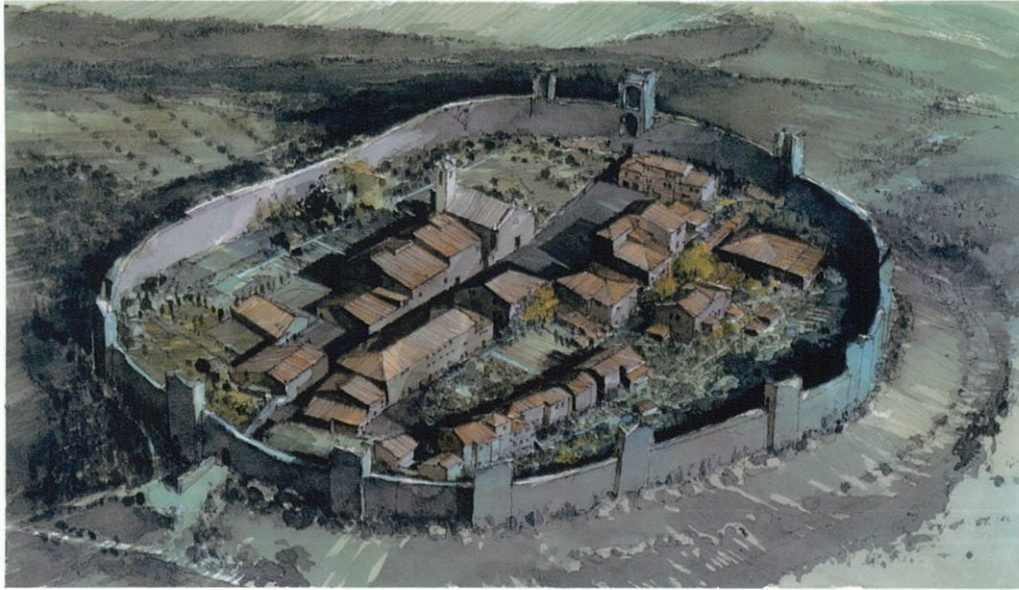

13 修道院の中庭 I B3

sold out

15 シエナの全景 変形62W・46H **in stock** 100,000 円 (税込)

14 修道院の中庭 II B3

sold out

16 シエナの街路 変形46W・62H
in stock 100,000 円 (税込)

TSA 佐藤哲哉 建築水彩画集 001

17 夜明けの砦
B 3